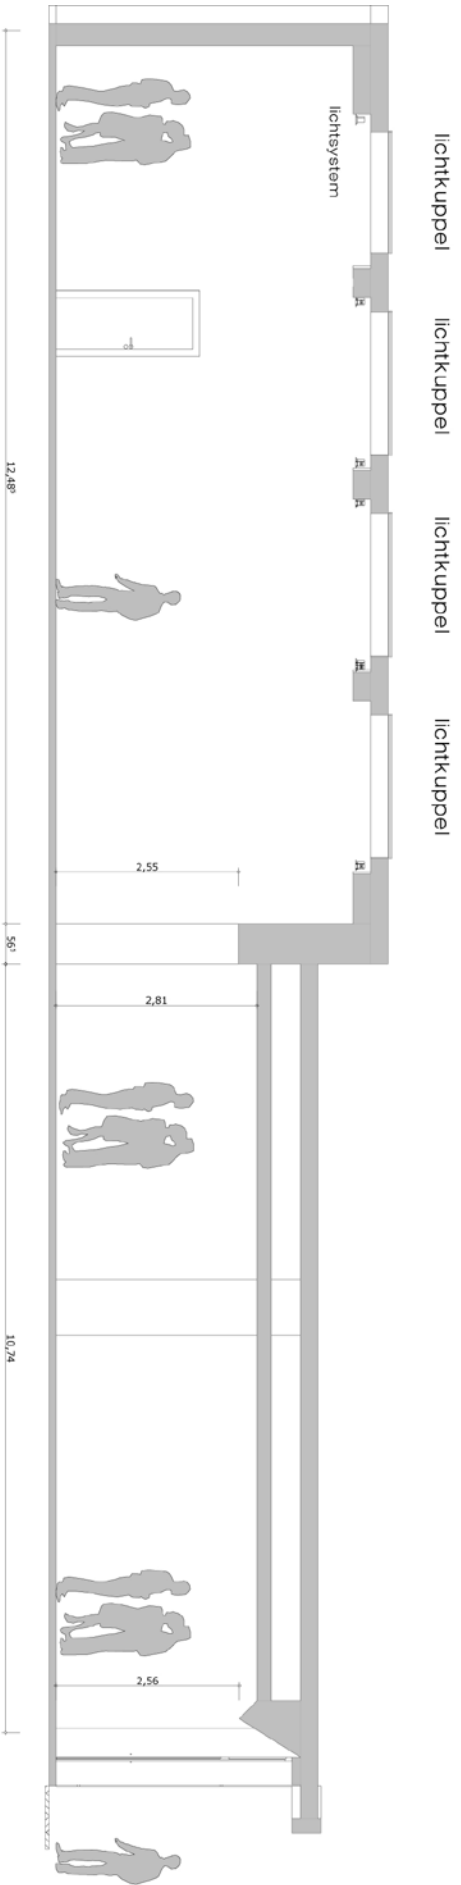

grosser ausstellungsraum

grosser ausstellungsraum

Kunstverein
KOHLNHOF

NÜRNBERG E.V.
AM GERMANISCHEN NATIONALMUSEUM

Grasersgasse 15/21
90402 Nürnberg
Telefon 0172 / 855 87 54
info@kunstvereinkohlenhof.de

U-Bahn-Haltestelle Opernhaus

grosser ausstellungsraum

grosser ausstellungsraum

grosser ausstellungsraum