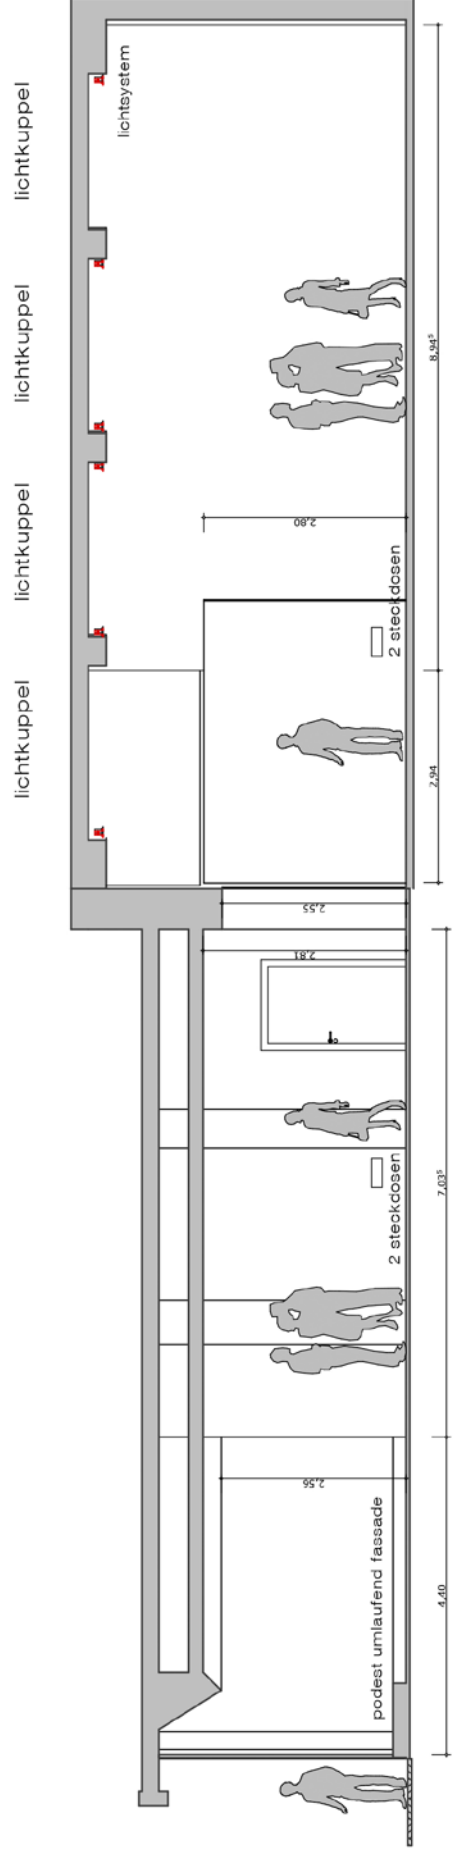

grosser ausstellungsraum

grosser ausstellungsraum

Kunstverein
KOHLNHOF

NÜRNBERG E.V.
AM GERMANISCHEN NATIONALMUSEUM

Grasersgasse 15/21
90402 Nürnberg
Telefon 0172 / 855 87 54
info@kunstvereinkohlenhof.de

U-Bahn-Haltestelle Opernhaus

grosser ausstellungsraum

grosser ausstellungsraum

grosser ausstellungsraum