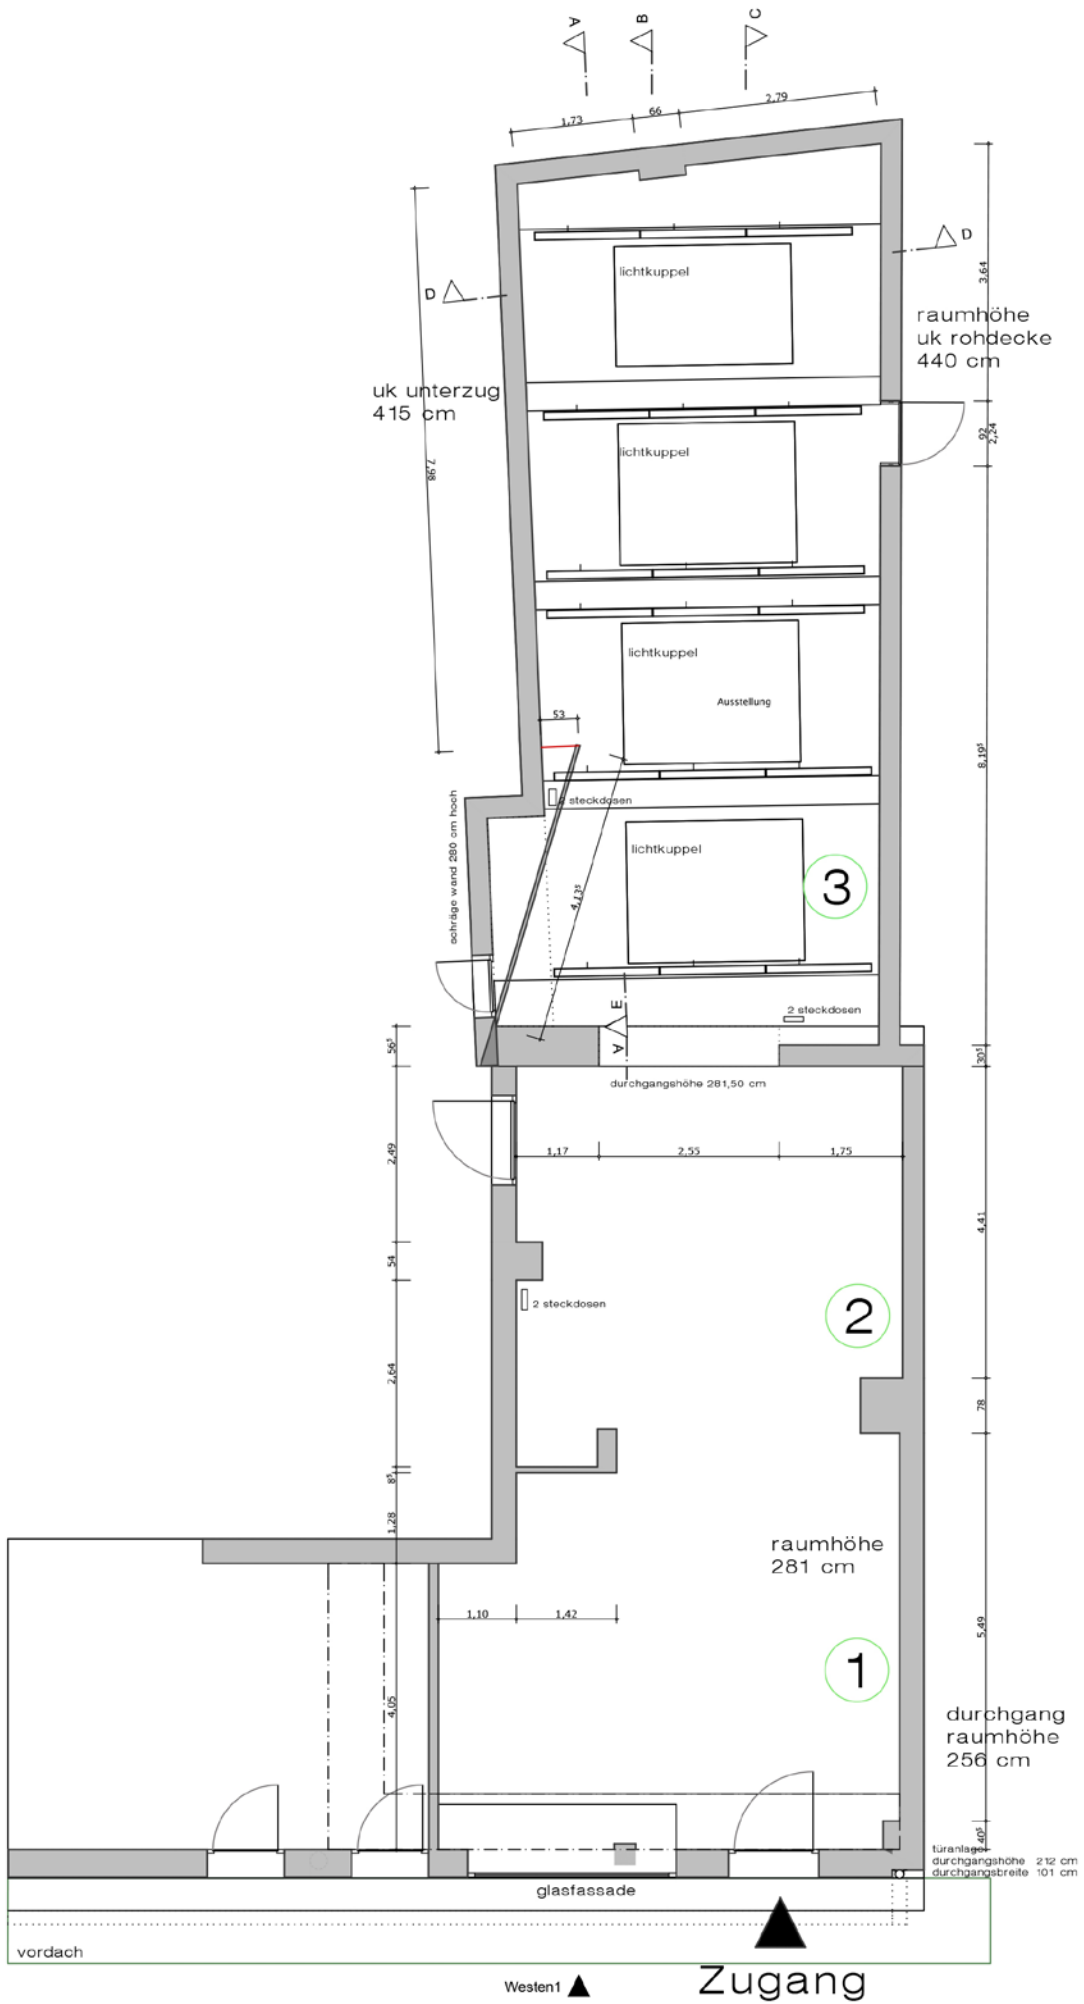

grosser ausstellungsraum

grosser ausstellungsraum

Kunstverein
KOHLNHOF

NÜRNBERG E.V.
AM GERMANISCHEN NATIONALMUSEUM

Grasersgasse 15/21
90402 Nürnberg
Telefon 0172 / 855 87 54
info@kunstvereinkohlenhof.de

U-Bahn-Haltestelle Opernhaus

grosser ausstellungsraum

grosser ausstellungsraum

grosser ausstellungsraum