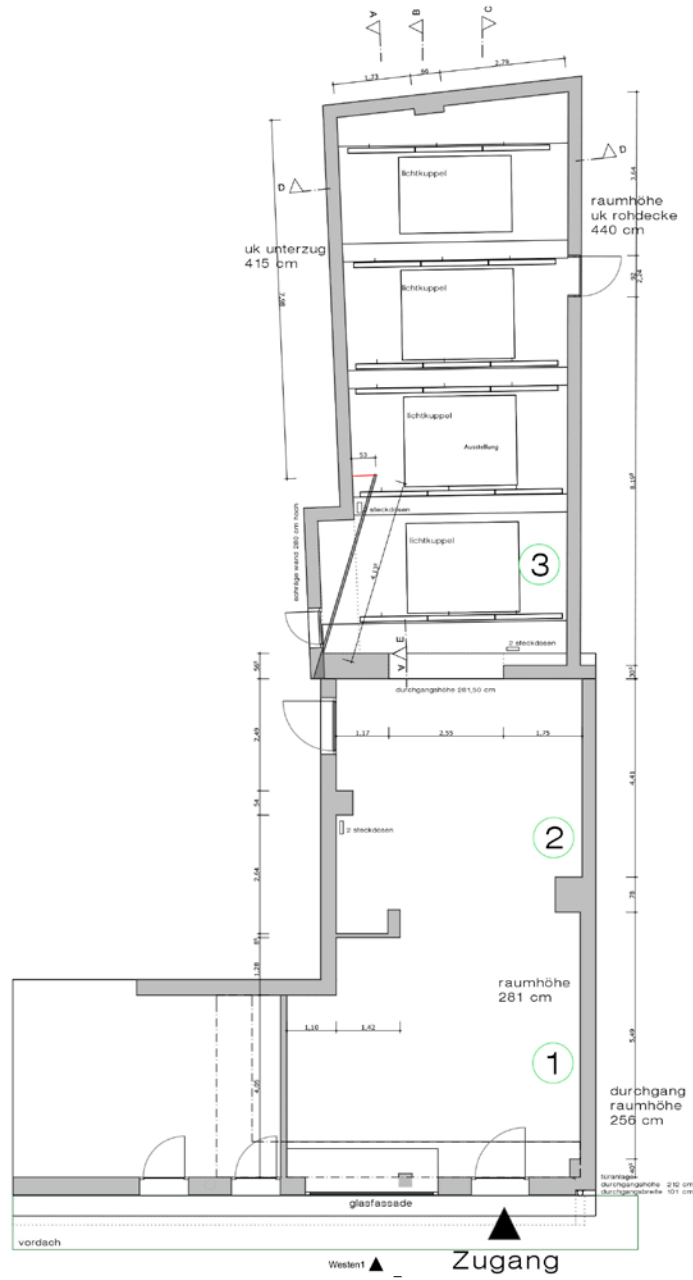

grosser ausstellungsraum

grosser ausstellungsraum

Kunstverein
KOHLNHOF

NÜRNBERG E.V.
AM GERMANISCHEN NATIONALMUSEUM

Grasersgasse 15/21
90402 Nürnberg
Telefon 0172 / 855 87 54
info@kunstvereinkohlenhof.de

U-Bahn-Haltestelle Opernhaus

grosser ausstellungsraum

grosser ausstellungsraum

grosser ausstellungsraum