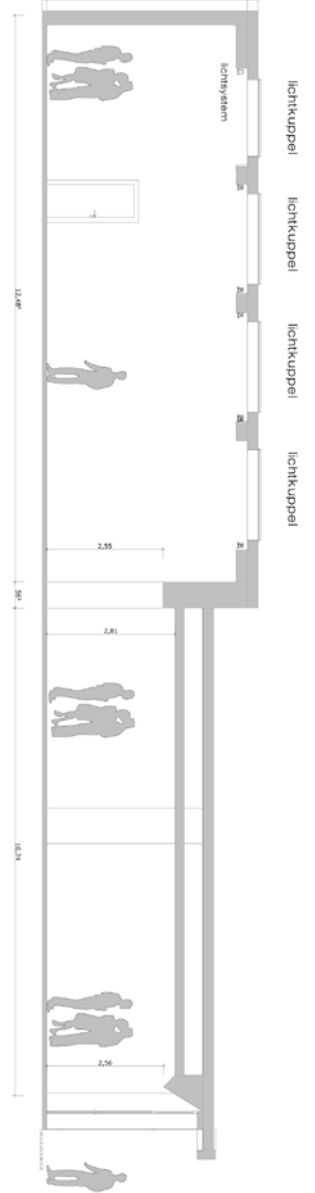

grosser ausstellungsraum

grosser ausstellungsraum

Kunstverein
KOHLNHOF

NÜRNBERG E.V.
AM GERMANISCHEN NATIONALMUSEUM

Grasersgasse 15/21
90402 Nürnberg
Telefon 0172 / 855 87 54
info@kunstvereinkohlenhof.de

U-Bahn-Haltestelle Opernhaus

grosser ausstellungsraum

grosser ausstellungsraum

grosser ausstellungsraum