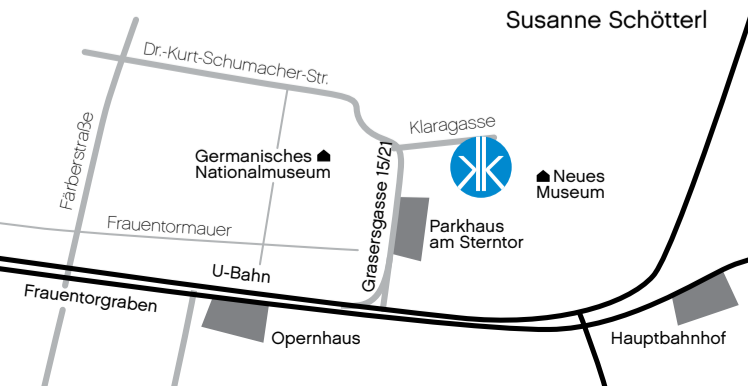

SUCHEN SIE SICH ETWAS
SCHÖNES AUS!

WERKE UNTER ANDEREM VON:

- PETER ANGERMANN
- STEFAN ATZL
- LIZ BAYERLEIN
- ULRICH BACKMERHOFF
- URSULA BASSING
- TIMO BEHN
- ANITA BLAGOI
- IRIS BOMBA
- ANNA BOROWSKI
- CARLOS CORTIZO
- PETRA DETA WEIDEMANN
- BARBARA ENGELHARD
- JOHANNES FELDER
- CHRISTINE FUCHS
- MICHAEL GREBNER
- KLAUS HAAS
- LUDWIG HANISCH
- KATHRIN HAUSEL
- JÖRG HECHEL
- FRANK HEGEWALD
- MANON HEUPEL
- OTTMAR HÖRL
- GERALD HOFMANN
- GISELA HOFFMANN
- DANIEL JEAN-JULES
- HELGA KOCH
- HELMUT KIRSCH
- KARLA KÖHLER
- KARINA KUEFFNER
- PETRA KRISCHKE
- HANS LANGE
- CHRISTA LÖSEL
- ULRIKE MANESTAR
- DORIS MARTIN
- JOANNA MAXELLON
- BOGI NAGY
- PETRA NAUMANN
- MILOS NAVRATIL
- STEFANIE PÖLLOT
- STEFAN REISS
- GERHARD RIESSBECK
- LEMONIE PEARL
- BERND SAUPE
- HARRI SCHEMM
- SUSANNE SCHÖTTERL
- MARGARETE SCHRÜFER
- ANNA SÖRDEL
- DOREEN SPIEGEL
- SIGRID STABEL
- ANNE STERZBACH
- MARTINA STÜRZL-KOCH
- BERND TELLE
- KATJA THEN
- SEBASTIAN TRÖGER
- WILHELM UHLIG
- HERBERT MARIA WOJSIK
- RUTH ZADEK
- ZAHRA ZAHEDI

... UND VIELE WEITERE

Manon Heupel

Bernd Saupe

Susanne Schötterl

Kunstverein
KOHLENHOF

NÜRNBERG E.V.
AM GERMANISCHEN NATIONALMUSEUM

Grasersgasse 15/21
90402 Nürnberg
Telefon 0172 / 855 87 54
info@kunstvereinkohlenhof.de

U-Bahn-Haltestelle Opernhaus

ad concepts®
WEBAGENTUR

BEZIRK
MITTEL
FRANKEN

NÜRNBERG