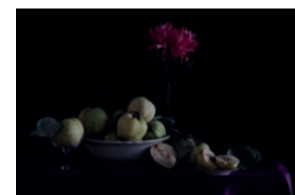

Stefanie Pöllot